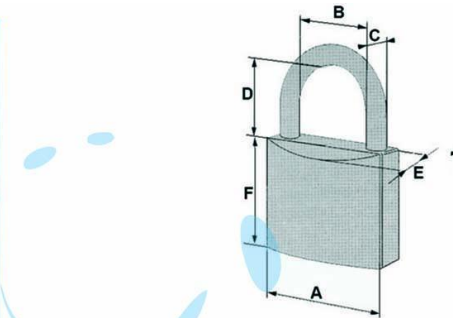

**LUCCHETTO LOGO OTTONE ARCO NORMALE IN BLISTER**  
21090 - mm.30 (art.21090300)

Cod.

57271

	A	B	C	D	E	F	CHIAVE
mm.	20	9,6	3,5	11,3	10	20	CS28
mm.	25	13,5	3,9	13,5	11,6	24	CS28
mm.	30	16	4,7	16,9	13,4	29,3	CS8
mm.	40	22	6,3	22,4	13,8	33,5	CS7
mm.	50	28	7,9	29,3	16	40	CS206
mm.	60	33,5	9,5	35	17	46	CS206
mm.	70	40	12	44	23	53	CS501

## DESCRIZIONE

corpo monoblocco in ottone smerigliato, arco in acciaio carbonitrurato nichelato, dotazione 2 chiavi