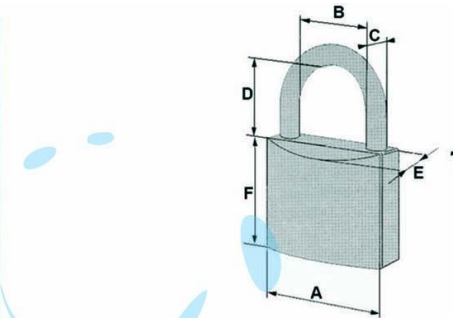

LUCCHETTO LOGO OTTONE ARCO NORMALE IN BLISTER
21090 - mm.40 (art.21090400)

Cod.

57288

	A	B	C	D	E	F	CHIAVE
mm.	20	9,6	3,5	11,3	10	20	CS28
mm.	25	13,5	3,9	13,5	11,6	24	CS28
mm.	30	16	4,7	16,9	13,4	29,3	CS8
mm.	40	22	6,3	22,4	13,8	33,5	CS7
mm.	50	28	7,9	29,3	16	40	CS206
mm.	60	33,5	9,5	35	17	46	CS206
mm.	70	40	12	44	23	53	CS501

DESCRIZIONE

corpo monoblocco in ottone smerigliato, arco in acciaio carbonitrurato nichelato, dotazione 2 chiavi