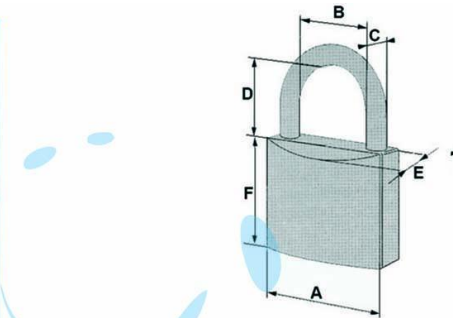

LUCCHETTO OTTONE ARCO NORMALE IN BLISTER
21090 - mm.60 (art.21090260)

Cod.

57301

	A	B	C	D	E	F	CHIAVE
mm.	20	9,6	3,5	11,3	10	20	CS28
mm.	25	13,5	3,9	13,5	11,6	24	CS28
mm.	30	16	4,7	16,9	13,4	29,3	CS8
mm.	40	22	6,3	22,4	13,8	33,5	CS7
mm.	50	28	7,9	29,3	16	40	CS206
mm.	60	33,5	9,5	35	17	46	CS206
mm.	70	40	12	44	23	53	CS501

DESCRIZIONE

corpo monoblocco in ottone smerigliato, arco in acciaio carbonitrurato nichelato, dotazione 2 chiavi