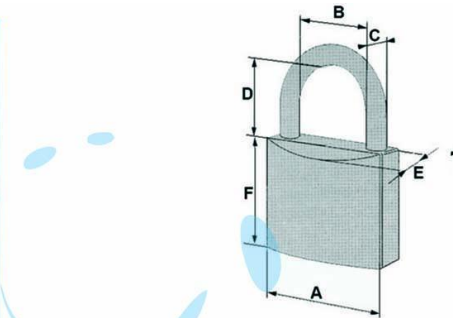

**LUCCHETTO OTTONE ARCO NORMALE IN BLISTER**  
21090 - mm.60 (art.21090260)

Cod.

57301

	A	B	C	D	E	F	CHIAVE
mm.	20	9,6	3,5	11,3	10	20	CS28
mm.	25	13,5	3,9	13,5	11,6	24	CS28
mm.	30	16	4,7	16,9	13,4	29,3	CS8
mm.	40	22	6,3	22,4	13,8	33,5	CS7
mm.	50	28	7,9	29,3	16	40	CS206
mm.	60	33,5	9,5	35	17	46	CS206
mm.	70	40	12	44	23	53	CS501

## DESCRIZIONE

corpo monoblocco in ottone smerigliato, arco in acciaio carbonitrurato nichelato, dotazione 2 chiavi