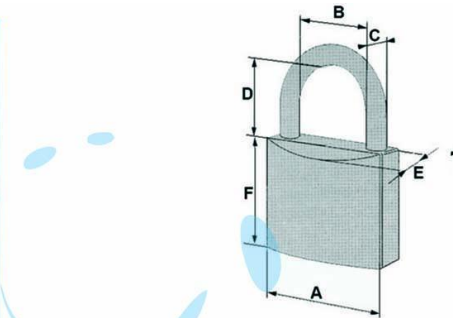

LUCCHETTO LOGO OTTONE ARCO NORMALE IN BLISTER
21090 - mm.70 (art.21090700)

Cod.

172349

	A	B	C	D	E	F	CHIAVE
mm.	20	9,6	3,5	11,3	10	20	CS28
mm.	25	13,5	3,9	13,5	11,6	24	CS28
mm.	30	16	4,7	16,9	13,4	29,3	CS8
mm.	40	22	6,3	22,4	13,8	33,5	CS7
mm.	50	28	7,9	29,3	16	40	CS206
mm.	60	33,5	9,5	35	17	46	CS206
mm.	70	40	12	44	23	53	CS501

DESCRIZIONE

corpo monoblocco in ottone smerigliato, arco in acciaio carbonitrurato nichelato, dotazione 2 chiavi