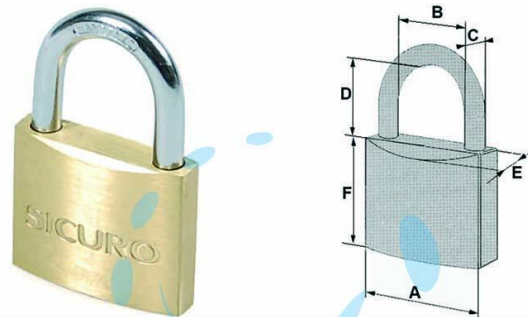

LUCCHETTO OTTONE ARCO NORMALE - mm.30

Cod.

196550

	A	B	C	D	E	F	CHIAVE
mm.	20	10	3	12,3	8,9	17,7	VI089
mm.	25	17,6	4,2	14,2	9,7	21,6	CS20R
mm.	30	15,5	5,2	17,6	10,9	25,2	CS6-UL060
mm.	40	21,3	6,2	24,1	11,8	32,7	CS7-UL058
mm.	50	26,9	8	29,7	13,3	38	CS7-UL058
mm.	60	31	9	35,7	14,6	41	CS7-UL058

DESCRIZIONE

corpo in ottone lucido, arco in acciaio temperato cromato, dotazione 3 chiavi