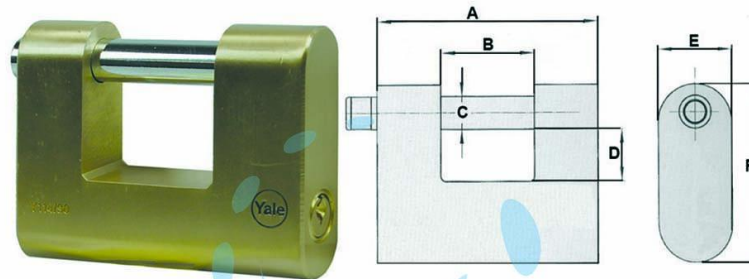

LUCCHETTO OTTONE RETTANGOLARE 114 - mm.70
(Y114/70/113/1)

Cod.

189019

	A	B	C	D	E	F
mm.	50	18	8	11	15	45
mm.	60	25	9	14	16	49
mm.	70	31	10	14	19	65
mm.	80	35	13	17	20	63
mm.	90	40	13	27	22	71

DESCRIZIONE

corpo monoblocco in ottone smerigliato, barra in acciaio temperato e cromato, dotazione 3 chiavi