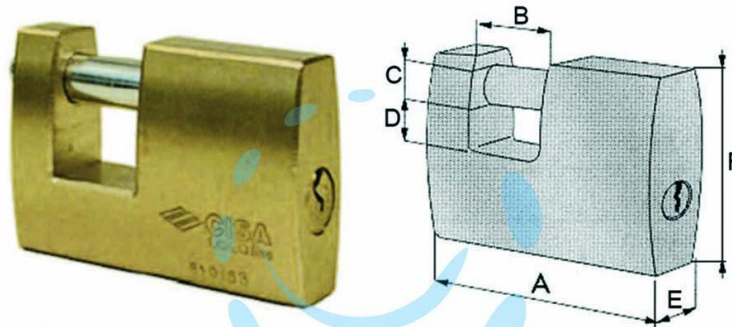

**LUCCHETTO LOGO RETTANGOLARE IN OTTONE 21610 -
mm.50 (art.21610500)**

Cod.

102438

	A	B	C	D	E	F	CHIAVE
mm.	52	15	7,9	13,3	14,7	40	CS8
mm.	70	22	12	13,3	20	50	CS7
mm.	90	35	12	17,8	22,5	60	CS206

DESCRIZIONE

corpo monoblocco in ottone smerigliato, barra in acciaio cementato nichelato antistrappo, dotazione 2 chiavi