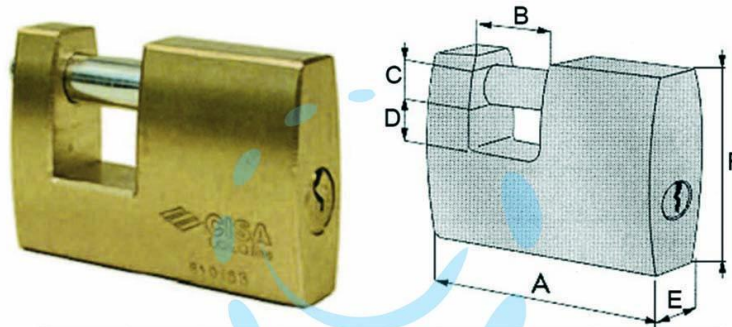

**LUCCHETTO LOGO RETTANGOLARE IN OTTONE 21610 -  
mm.70 (art.21610700)**

Cod.

11761

	A	B	C	D	E	F	CHIAVE
mm.	52	15	7,9	13,3	14,7	40	CS8
mm.	70	22	12	13,3	20	50	CS7
mm.	90	35	12	17,8	22,5	60	CS206

## DESCRIZIONE

corpo monoblocco in ottone smerigliato, barra in acciaio cementato nichelato antistrappo, dotazione 2 chiavi