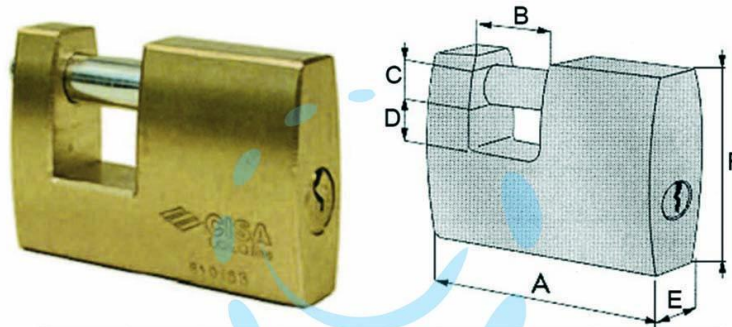

LUCCHETTO LOGO RETTANGOLARE IN OTTONE 21610 - mm.90 (art.21610900)

Cod.

11754

	A	B	C	D	E	F	CHIAVE
mm.	52	15	7,9	13,3	14,7	40	CS8
mm.	70	22	12	13,3	20	50	CS7
mm.	90	35	12	17,8	22,5	60	CS206

DESCRIZIONE

corpo monoblocco in ottone smerigliato, barra in acciaio cementato nichelato antistrappo, dotazione 2 chiavi