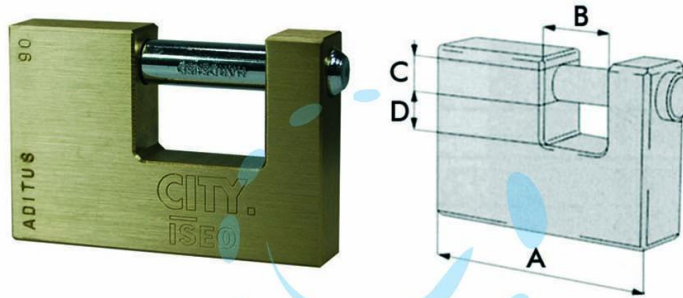

LUCCHETTO RETTANGOLARE IN OTTONE "CITY" P740 -
mm.76 (P74070127)

Cod.

174893

	A	B	C	D
mm.	50	15	8	12,5
mm.	68	22	12	14,5
mm.	90	36	12	19

DESCRIZIONE

corpo monoblocco in ottone satinato e verniciato, barra in acciaio carbonitrurato e cromato, dotazione 2 chiavi