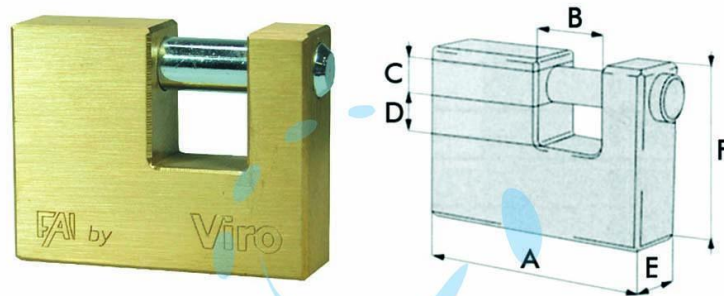

**LUCCHETTO RETTANGOLARE IN OTTONE "FAI BY VIRO" -  
mm.50 (art.505)**

Cod.

185783

	A	B	C	D	E	F	CHIAVE
mm.	50	15,7	7,1	13,5	15	38	VI084
mm.	60	18	10	12,6	17	45	VI086
mm.	70	22	12	15	20	55	VI080
mm.	90	35,9	12	22,7	20	65	VI080

## DESCRIZIONE

corpo monoblocco in ottone massiccio trafilato satinato, asta in acciaio cementato temperato nichelato e cromato, chiusura a scatto, dotazione 2 chiavi