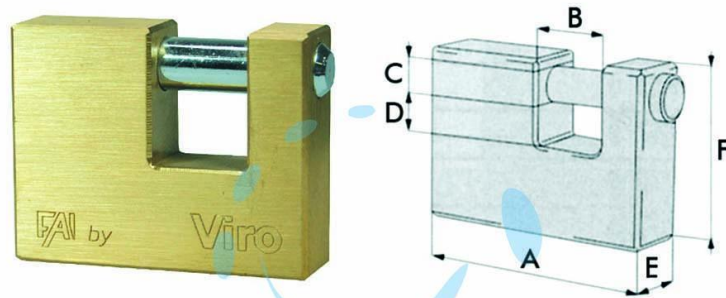

**LUCCHETTO RETTANGOLARE IN OTTONE "FAI BY VIRO" -  
mm.60 (art.508)**

Cod.

185813

	A	B	C	D	E	F	CHIAVE
mm.	50	15,7	7,1	13,5	15	38	VI084
mm.	60	18	10	12,6	17	45	VI086
mm.	70	22	12	15	20	55	VI080
mm.	90	35,9	12	22,7	20	65	VI080

## DESCRIZIONE

corpo monoblocco in ottone massiccio trafilato satinato, asta in acciaio cementato temperato nichelato e cromato, chiusura a scatto, dotazione 2 chiavi