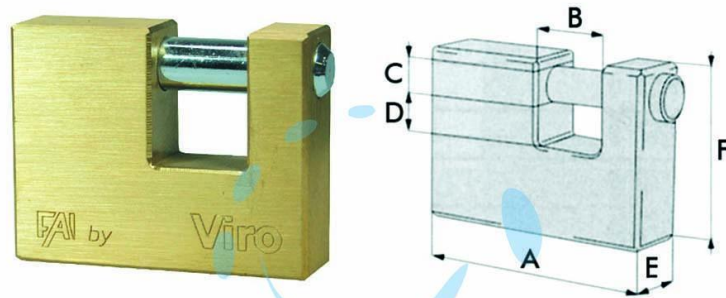

**LUCCHETTO RETTANGOLARE IN OTTONE "FAI BY VIRO" -
mm.70 (art.506)**

Cod.

185790

	A	B	C	D	E	F	CHIAVE
mm.	50	15,7	7,1	13,5	15	38	VI084
mm.	60	18	10	12,6	17	45	VI086
mm.	70	22	12	15	20	55	VI080
mm.	90	35,9	12	22,7	20	65	VI080

DESCRIZIONE

corpo monoblocco in ottone massiccio trafilato satinato, asta in acciaio cementato temperato nichelato e cromato, chiusura a scatto, dotazione 2 chiavi