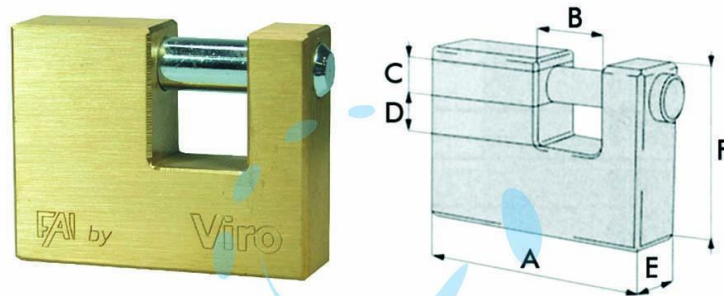

**LUCCHETTO RETTANGOLARE IN OTTONE "FAI BY VIRO" -  
mm.90 (art.507)**

Cod.

185806

	A	B	C	D	E	F	CHIAVE
mm.	50	15,7	7,1	13,5	15	38	VI084
mm.	60	18	10	12,6	17	45	VI086
mm.	70	22	12	15	20	55	VI080
mm.	90	35,9	12	22,7	20	65	VI080

## DESCRIZIONE

corpo monoblocco in ottone massiccio trafilato satinato, asta in acciaio cementato temperato nichelato e cromato, chiusura a scatto, dotazione 2 chiavi