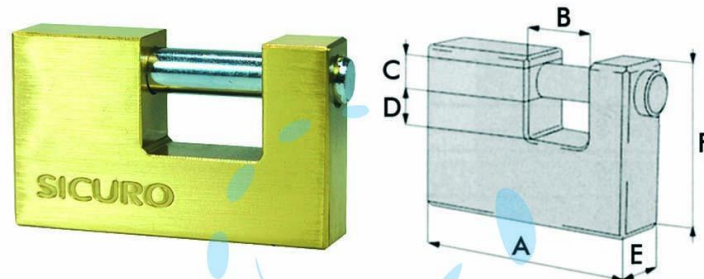

LUCCHETTO RETTANGOLARE IN OTTONE - mm.90

Cod.

52184

	A	B	C	D	E	F	CHIAVE
mm.	50	14	8	11,7	14,9	37,7	CS6-UL060
mm.	60	18	9	10	14,9	37,7	CS7-UL058
mm.	65	21,7	9,5	10,4	15,8	40	CS7-UL058
mm.	80	29,8	11	12,2	17,9	47,6	CS206-UL050
mm.	90	35,9	12	19,2	18	59,8	CS206-UL050

## DESCRIZIONE

corpo in ottone lucido, asta in acciaio temperato cromato, dotazione 3 chiavi