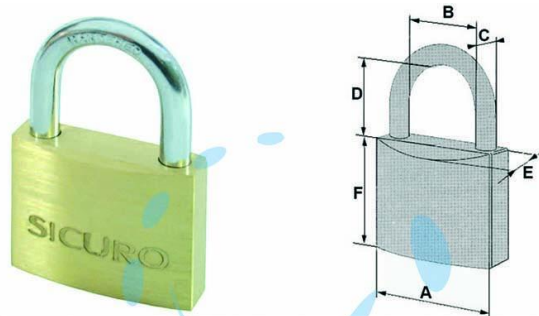

**LUCCHETTO TIPO PESANTE OTTONE ARCO NORMALE -
mm.20**

Cod.

50012

	A	B	C	D	E	F	CHIAVE
mm.	20	10,2	3,2	12,8	8,8	18,2	VI089
mm.	25	12,8	4,2	15	10	21	CS20R
mm.	30	15	5,2	16,5	12,7	27,6	CS6-UL060
mm.	40	21,6	6,3	22,5	14	33	CS7-UL058
mm.	50	27	8	28,7	16,3	40,2	CS206-UL050
mm.	60	31,9	9,5	36,7	18,3	42,2	CS206-UL050

DESCRIZIONE

corpo in ottone lucido, arco in acciaio temperato cromato, dotazione 3 chiavi