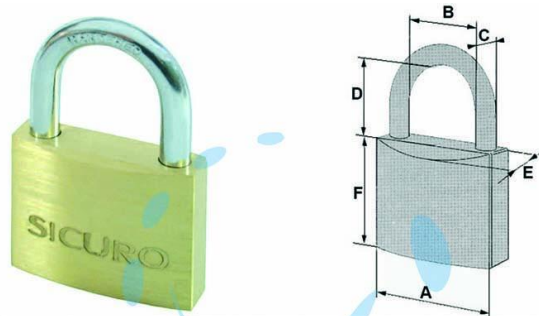

**LUCCHETTO TIPO PESANTE OTTONE ARCO NORMALE -
mm.30 KA**

Cod.

143646

	A	B	C	D	E	F	CHIAVE
mm.	20	10,2	3,2	12,8	8,8	18,2	VI089
mm.	25	12,8	4,2	15	10	21	CS20R
mm.	30	15	5,2	16,5	12,7	27,6	CS6-UL060
mm.	40	21,6	6,3	22,5	14	33	CS7-UL058
mm.	50	27	8	28,7	16,3	40,2	CS206-UL050
mm.	60	31,9	9,5	36,7	18,3	42,2	CS206-UL050

DESCRIZIONE

corpo in ottone lucido, arco in acciaio temperato cromato, dotazione 3 chiavi