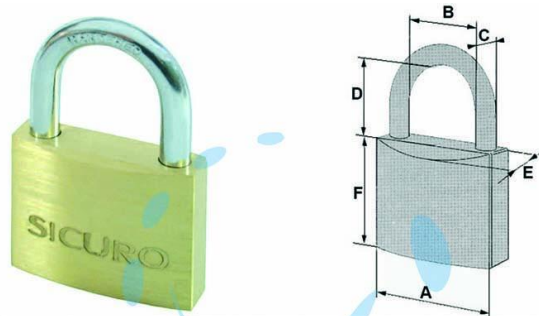

**LUCCHETTO TIPO PESANTE OTTONE ARCO NORMALE -
mm.40**

Cod.

51224

	A	B	C	D	E	F	CHIAVE
mm.	20	10,2	3,2	12,8	8,8	18,2	VI089
mm.	25	12,8	4,2	15	10	21	CS20R
mm.	30	15	5,2	16,5	12,7	27,6	CS6-UL060
mm.	40	21,6	6,3	22,5	14	33	CS7-UL058
mm.	50	27	8	28,7	16,3	40,2	CS206-UL050
mm.	60	31,9	9,5	36,7	18,3	42,2	CS206-UL050

DESCRIZIONE

corpo in ottone lucido, arco in acciaio temperato cromato, dotazione 3 chiavi