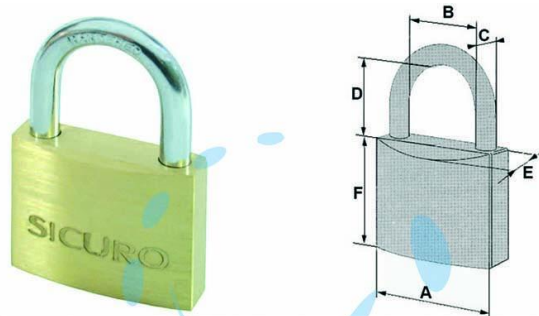

**LUCCHETTO TIPO PESANTE OTTONE ARCO NORMALE -
mm.40 KB**

Cod.

156608

	A	B	C	D	E	F	CHIAVE
mm.	20	10,2	3,2	12,8	8,8	18,2	VI089
mm.	25	12,8	4,2	15	10	21	CS20R
mm.	30	15	5,2	16,5	12,7	27,6	CS6-UL060
mm.	40	21,6	6,3	22,5	14	33	CS7-UL058
mm.	50	27	8	28,7	16,3	40,2	CS206-UL050
mm.	60	31,9	9,5	36,7	18,3	42,2	CS206-UL050

DESCRIZIONE

corpo in ottone lucido, arco in acciaio temperato cromato, dotazione 3 chiavi