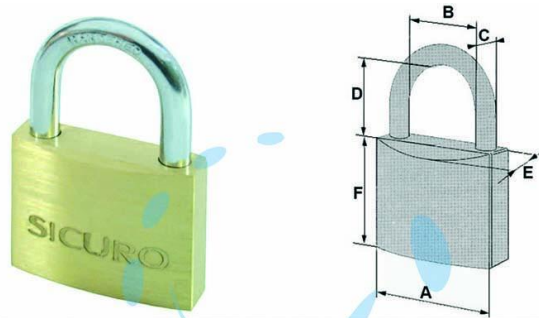

**LUCCHETTO TIPO PESANTE OTTONE ARCO NORMALE -
mm.50**

Cod.

51309

	A	B	C	D	E	F	CHIAVE
mm.	20	10,2	3,2	12,8	8,8	18,2	VI089
mm.	25	12,8	4,2	15	10	21	CS20R
mm.	30	15	5,2	16,5	12,7	27,6	CS6-UL060
mm.	40	21,6	6,3	22,5	14	33	CS7-UL058
mm.	50	27	8	28,7	16,3	40,2	CS206-UL050
mm.	60	31,9	9,5	36,7	18,3	42,2	CS206-UL050

DESCRIZIONE

corpo in ottone lucido, arco in acciaio temperato cromato, dotazione 3 chiavi