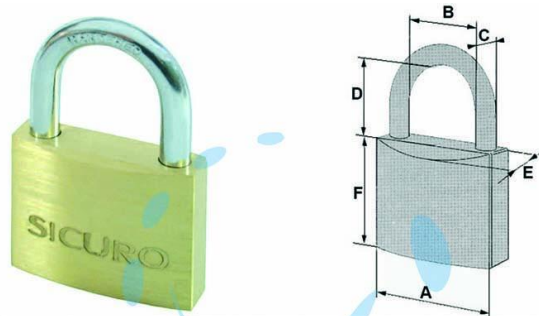

**LUCCHETTO TIPO PESANTE OTTONE ARCO NORMALE -
mm.60**

Cod.

51484

	A	B	C	D	E	F	CHIAVE
mm.	20	10,2	3,2	12,8	8,8	18,2	VI089
mm.	25	12,8	4,2	15	10	21	CS20R
mm.	30	15	5,2	16,5	12,7	27,6	CS6-UL060
mm.	40	21,6	6,3	22,5	14	33	CS7-UL058
mm.	50	27	8	28,7	16,3	40,2	CS206-UL050
mm.	60	31,9	9,5	36,7	18,3	42,2	CS206-UL050

DESCRIZIONE

corpo in ottone lucido, arco in acciaio temperato cromato, dotazione 3 chiavi