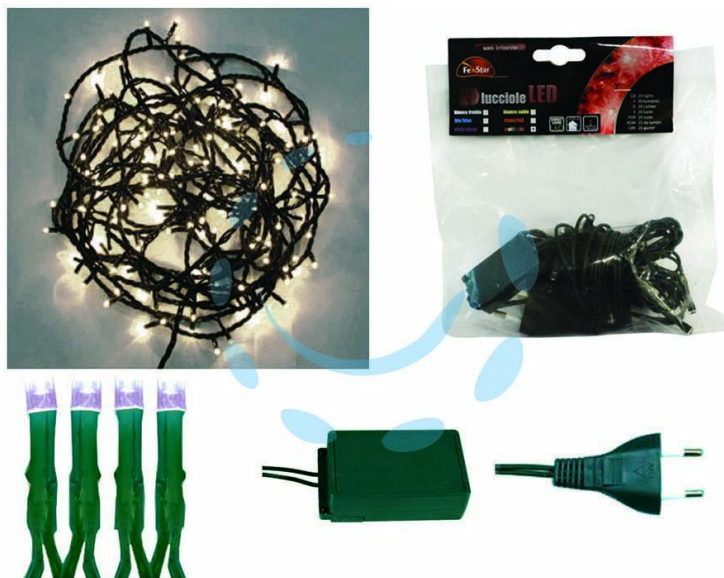

**LUCCIOLE A LED BIANCO CALDO LUCE FISSA PER INTERNO - 20 led - mt.1,5 + 2**

Cod.

243797

## DESCRIZIONE

tensione 230v/50Hz - luce fissa - grado di protezione IP 20 - confezionate in busta - cavo verde