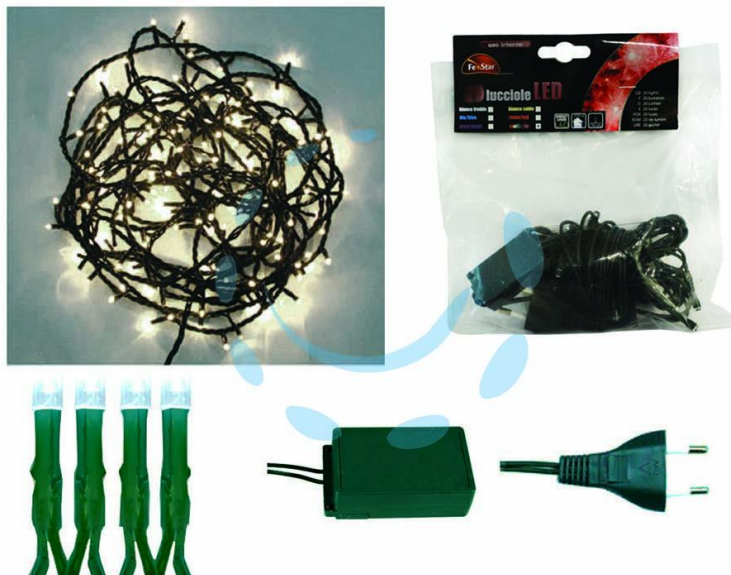

**LUCCIOLE A LED BIANCO FREDDO LUCE FISSA PER  
INTERNO - 20 led - mt.1,5 + 2**

Cod.

243780

## DESCRIZIONE

tensione 230v/50Hz - luce fissa - grado di protezione IP 20 - confezionate in busta - cavo verde