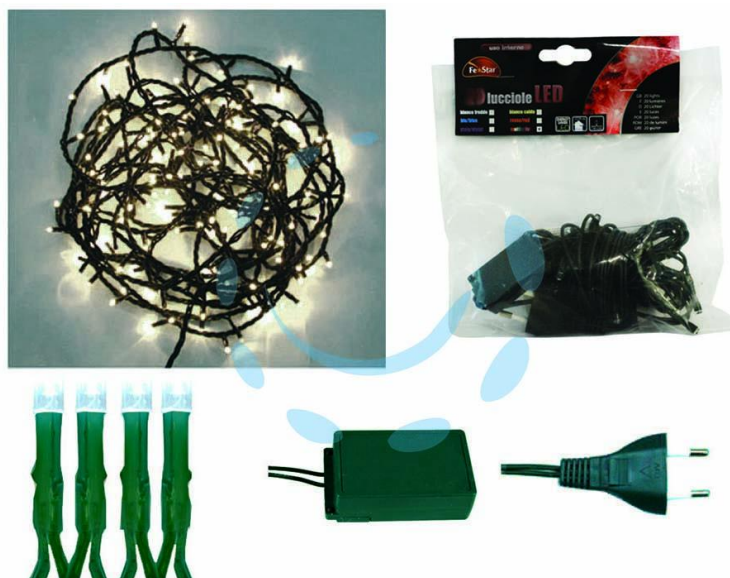

LUCCIOLE A LED BIANCO FREDDO LUCE FISSA PER INTERNO - 50 led - mt.1,5 + 7,35

Cod.

243810

DESCRIZIONE

tensione 230v/50Hz - luce fissa - grado di protezione IP 20 - confezionate in busta - cavo verde