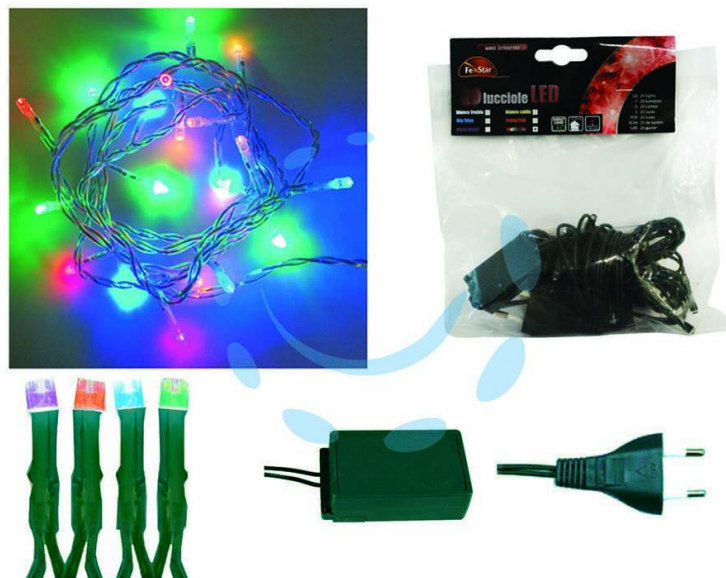

**LUCCIOLE A LED MULTICOLOR LUCE FISSA PER INTERNO - 20 led - mt.1,5 + 2**

Cod.

243803

## DESCRIZIONE

tensione 230v/50Hz - luce fissa - grado di protezione IP20 - confezionate in busta - cavo verde