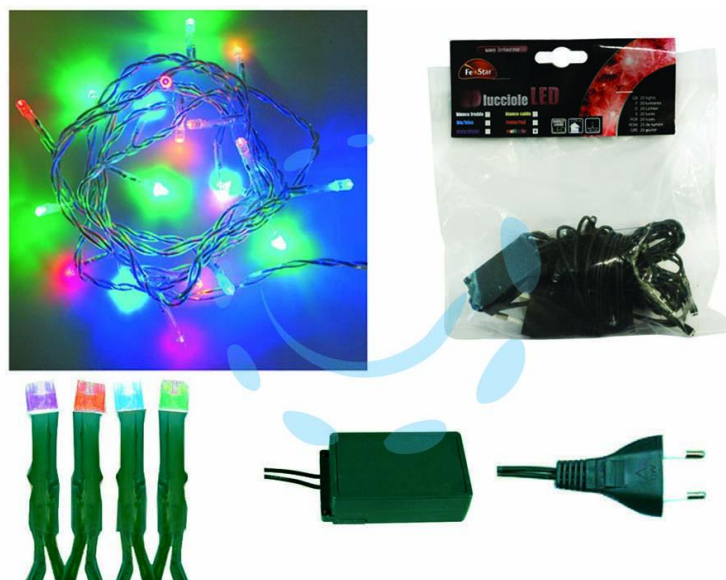

**LUCCIOLE A LED MULTICOLOR LUCE FISSA PER
INTERNO - 20 led - mt.1,5 + 2**

Cod.

243803

DESCRIZIONE

tensione 230v/50Hz - luce fissa - grado di protezione IP20 - confezionate in busta - cavo verde