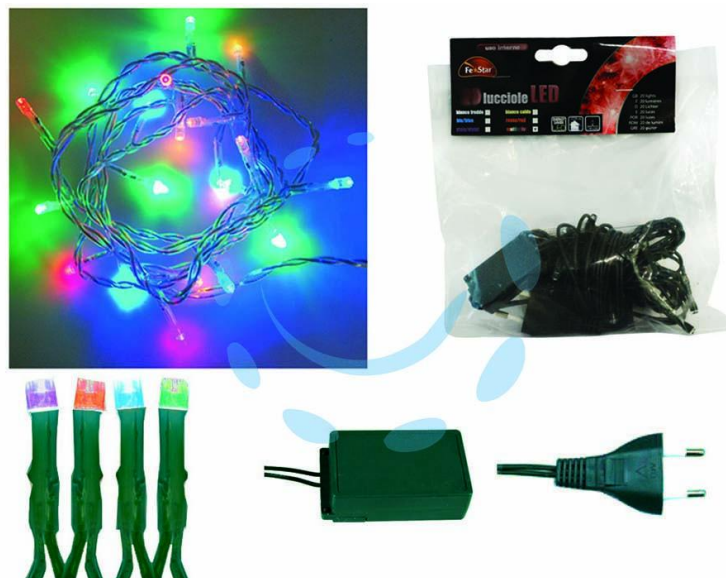

**LUCCIOLE A LED MULTICOLOR LUCE FISSA PER INTERNO - 50 led - mt.1,9 + 7,4**

Cod.

243834

## DESCRIZIONE

tensione 230v/50Hz - luce fissa - grado di protezione IP20 - confezionate in busta - cavo verde