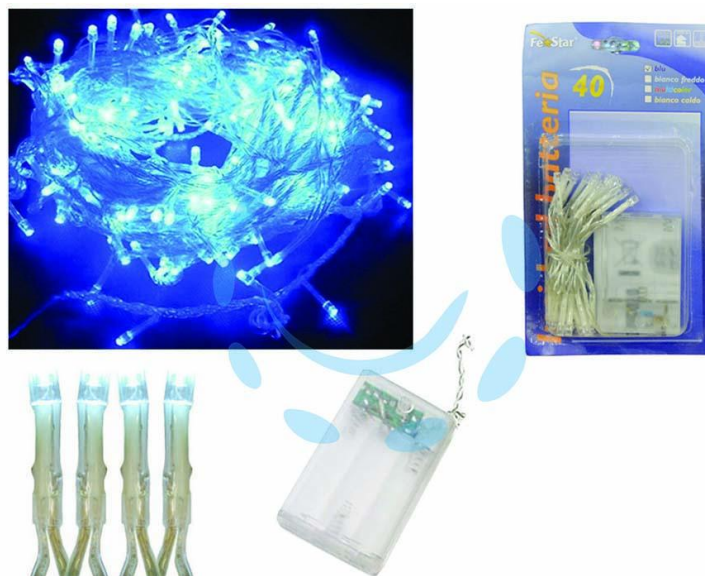

LUCI 40 LED BLU A BATTERIA PER INTERNO - mt.0,2 + 2,4

Cod.

373586

## DESCRIZIONE

per uso interno - con filo trasparente, facilmente nascondibile - alimentazione 3 batterie stilo AA 1,5v (batterie non incluse)