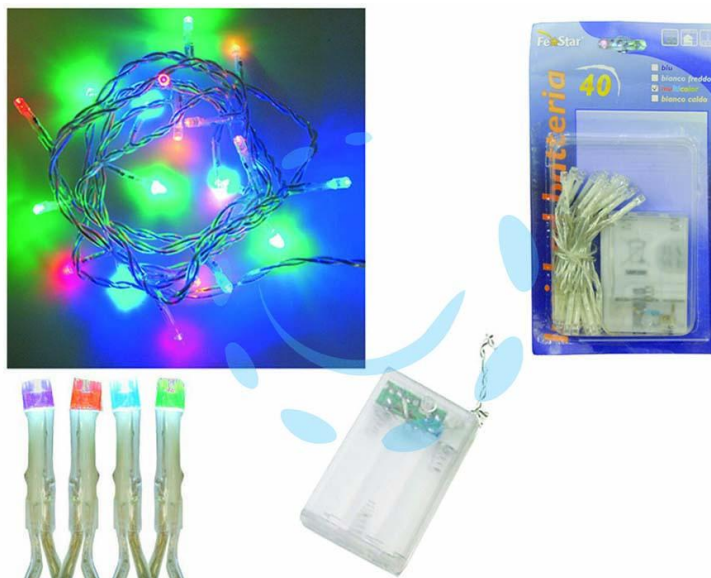

**LUCI 40 LED MULTICOLOR A BATTERIA PER INTERNO -
mt.0,2 + 2,4**

Cod.

373593

DESCRIZIONE

per uso interno - con filo trasparente, facilmente nascondibile - alimentazione 3 batterie stilo AA 1,5v (batterie non incluse)