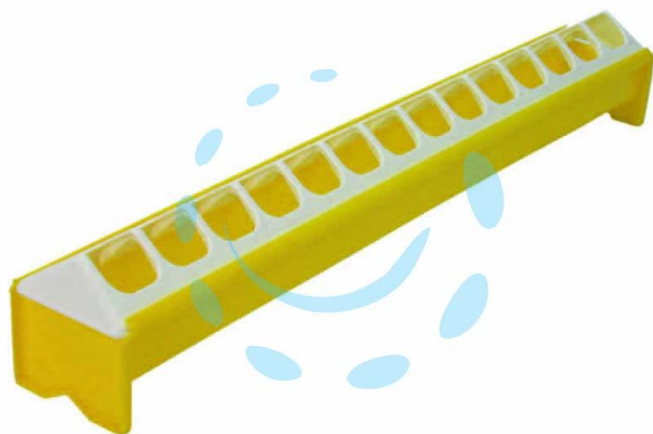

**MANGIATOIA ABBEVERATOIO A BARRETTA PER
PULCINI - cm.50x7,4x8h.**

Cod.

145909

DESCRIZIONE

in plastica