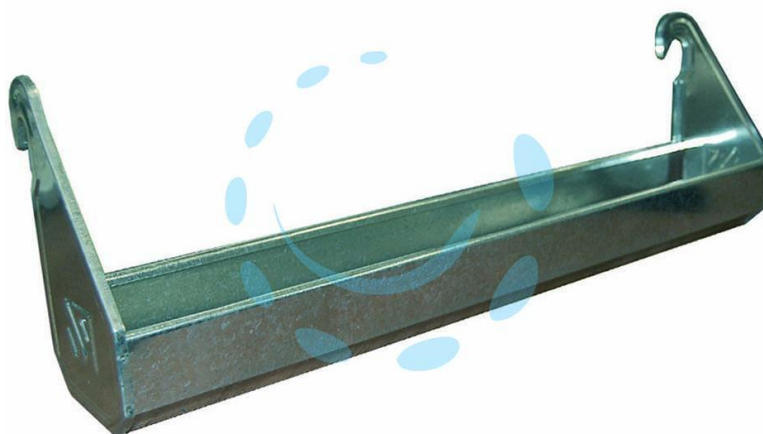

**MANGIATOIA ABBEVERATOIO DA APPENDERE -
cm.50x10x17h.**

Cod.

145008

DESCRIZIONE

in lamiera zincata, con ganci di fissaggio