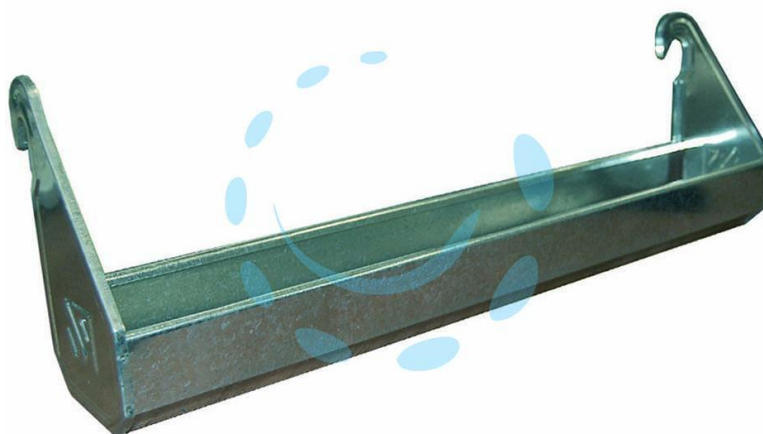

**MANGIATOIA ABBEVERATOIO DA APPENDERE -  
cm.60x10x17h.**

**Cod.**

**145015**

## DESCRIZIONE

in lamiera zincata, con ganci di fissaggio