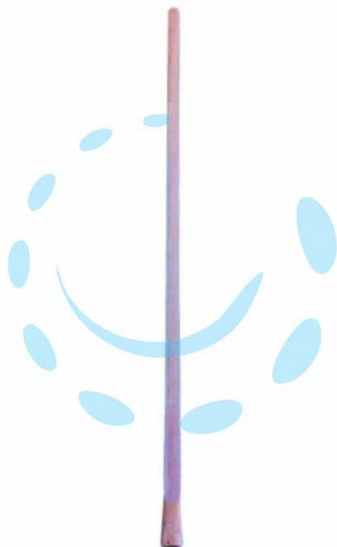

**MANICI IN LEGNO PER ZAPPA MEDIA OCCHIO TONDO - Ø  
mm.35x cm.140h. (014A)**

**Cod.**

**23672**

## DESCRIZIONE

in faggio