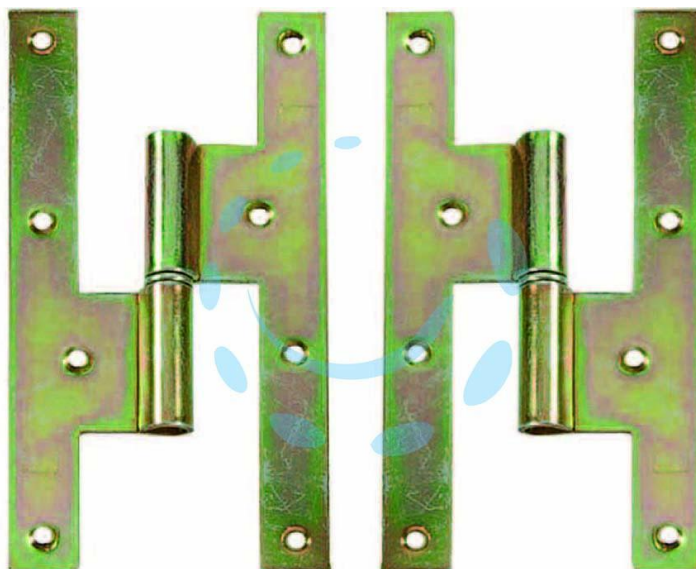

**MASCHIETTI PER PERSIANE ALLA ROMANA - mm.193x100**  
DX interasse mm.60

Cod.

8525

## DESCRIZIONE

in acciaio tropicalizzato - perno  $\varnothing$  mm.10