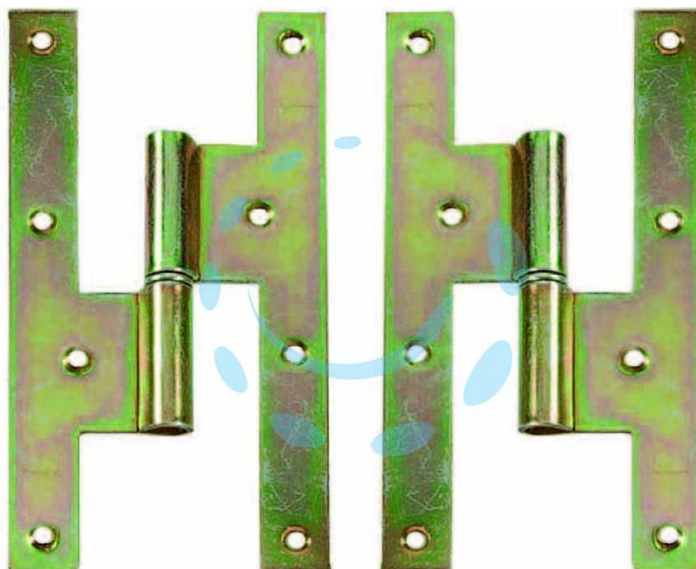

**MASCHIETTI PER PERSIANE ALLA ROMANA - mm.193x100**  
SX interasse mm.60

Cod.

8532

## DESCRIZIONE

in acciaio tropicalizzato - perno  $\varnothing$  mm.10