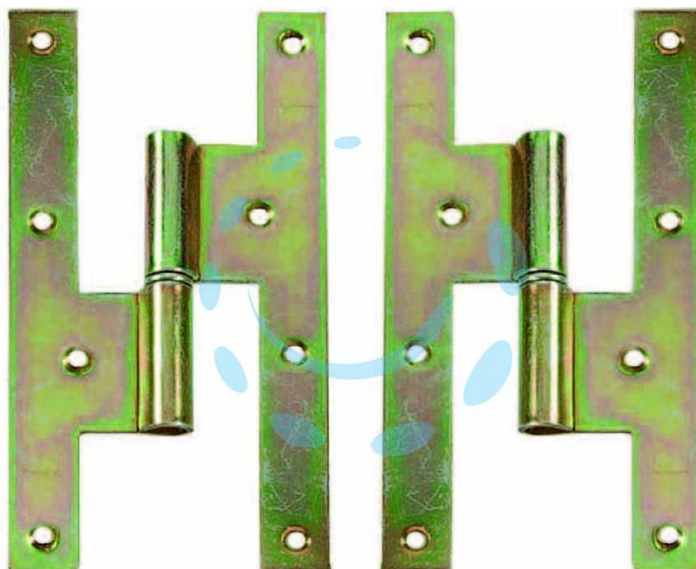

**MASCHIETTI PER PERSIANE ALLA ROMANA - mm.193x120**  
SX interasse mm.80, zincati bianchi

Cod.

177481

## DESCRIZIONE

in acciaio tropicalizzato - perno  $\varnothing$  mm.10