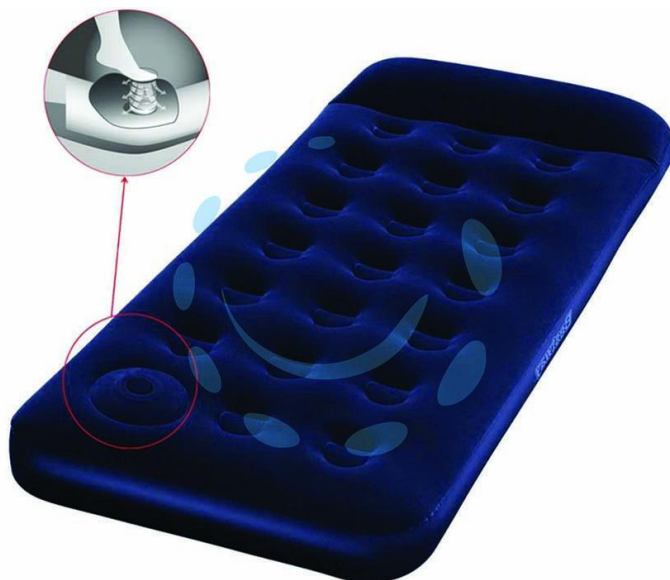

**MATERASSO GONFIABILE FLOCCATO SINGOLO E  
POMPA INCORPORATA - cm.185x76x28h. - (art.67223)**

Cod.

404723

## DESCRIZIONE

con pompa a piede incorporata