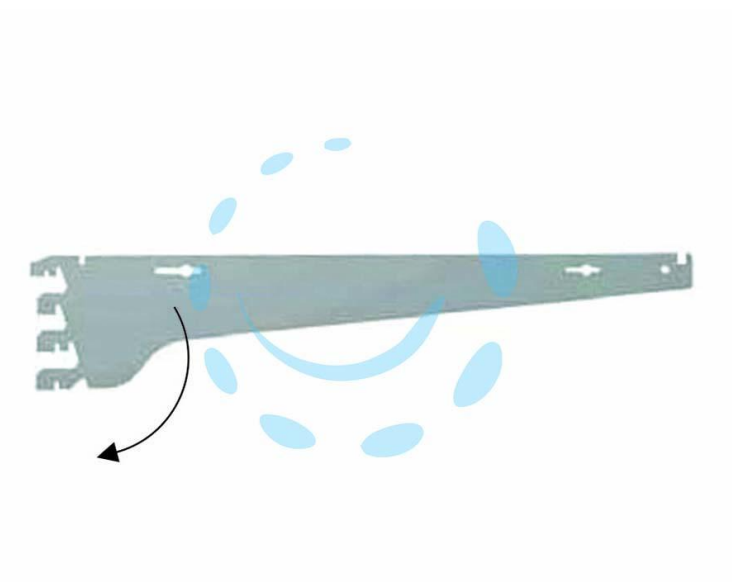

MENSOLA 4 GANCI INCLINABILE 13° PASSO 25 4A
VERNICIATA GRIGIO RAL 7035 - mm.400 portata kg.90 a
coppia

Cod.

320726

DESCRIZIONE

componente per arredamento negozio in acciaio verniciato