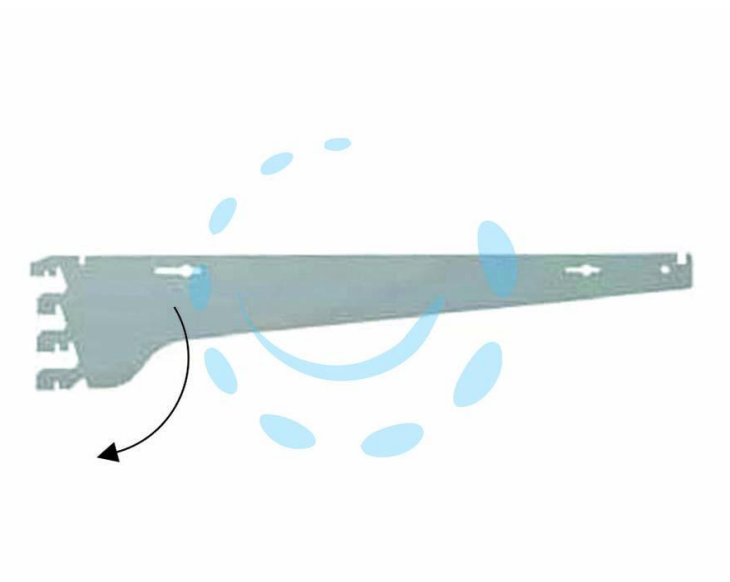

**MENSOLA 4 GANCI INCLINABILE 13° PASSO 25 4A**  
**VERNICIATA GRIGIO RAL 7035 - mm.400 portata kg.90 a**  
**coppia**

Cod.

320726

## DESCRIZIONE

componente per arredamento negozio in acciaio verniciato