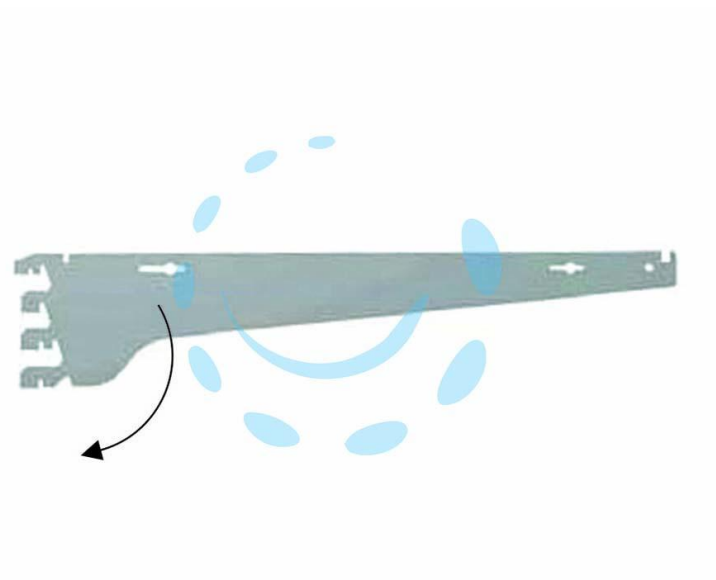

**MENSOLA 4 GANCI INCLINABILE 13° PASSO 25 4A**  
**VERNICIATA GRIGIO RAL 7035 - mm.500 portata kg.80 a**  
**coppia**

Cod.

320733

## DESCRIZIONE

componente per arredamento negozio in acciaio verniciato