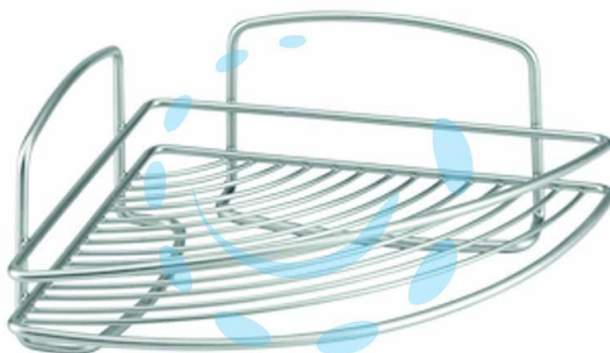

**MENSOLA ANGOLARE 1 PIANO SERIE ONDA -
cm.22x22x11**

Cod.

324274

DESCRIZIONE

un piano - in filo ferro plastificato Polytherm - antiruggine - da appoggio o da appendere - colore argento metallizzato satinato