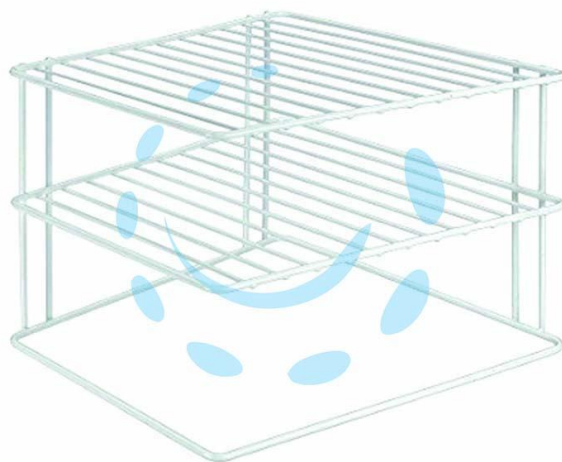

MENSOLA ANGOLARE A 2 PIANI "SILOS" - cm.25x25x19

Cod.

324489

DESCRIZIONE

due piani - in filo ferro plastificato - salva spazio - colore bianco