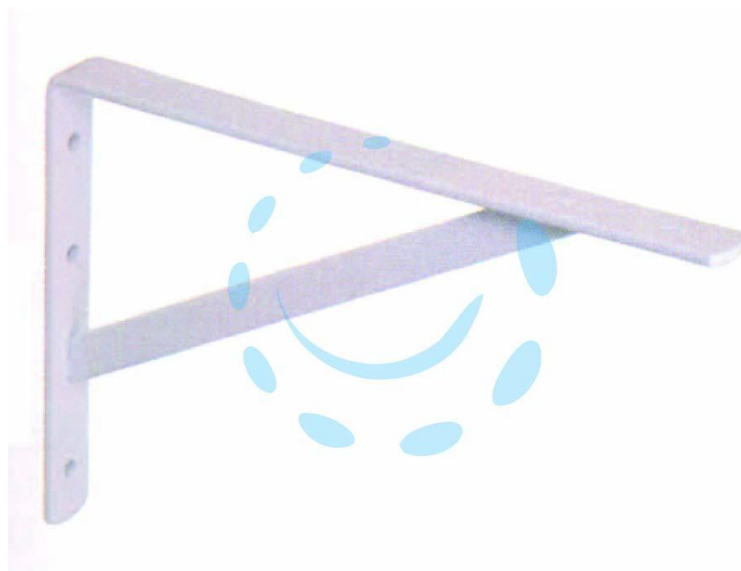

**MENSOLA PESANTE VERNICIATA BIANCA CON SAETTA -**  
mm.300x30x185h. spessore mm.5

Cod.

212816

## DESCRIZIONE

in acciaio verniciato bianco