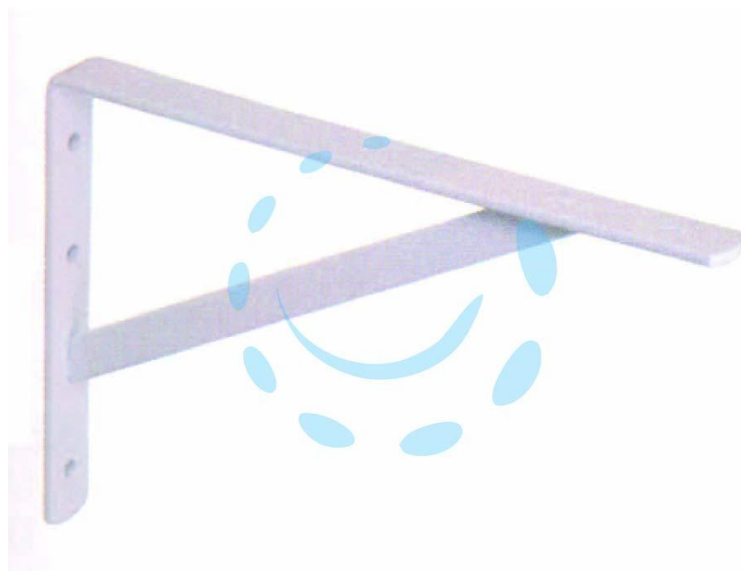

**MENSOLA PESANTE VERNICIATA BIANCA CON SAETTA -
mm.400x30x240h. spessore mm.5**

Cod.

212823

DESCRIZIONE

in acciaio verniciato bianco