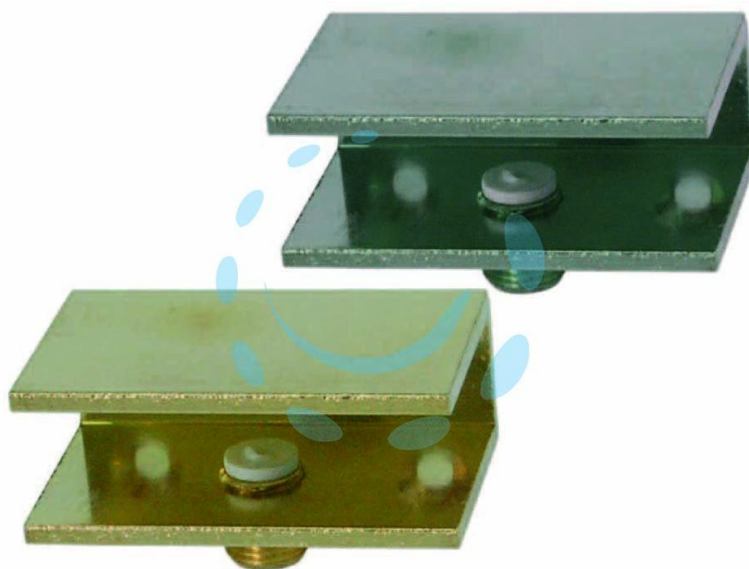

**MENSOLE A MORSETTO - mm.25x20 in ottone lucido**

**Cod.**

**212779**

## DESCRIZIONE

per il fissaggio di mensole in vetro o legno - apertura max mm.9