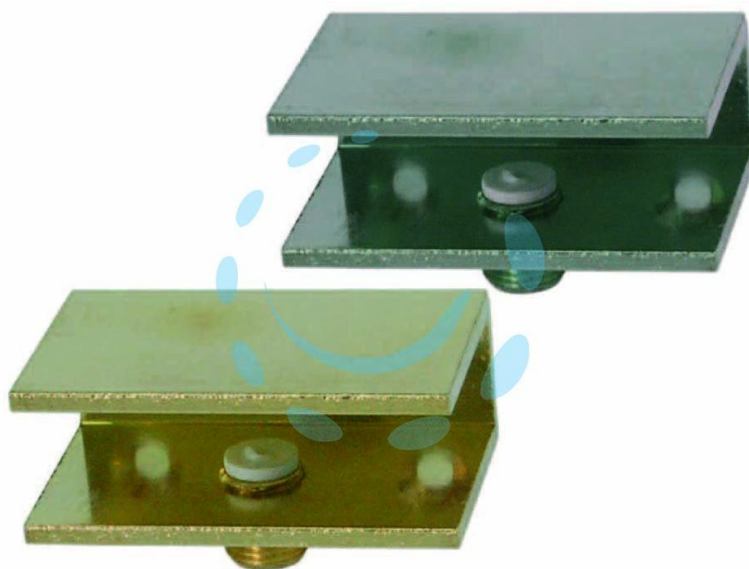

**MENSOLE A MORSETTO - mm.25x30 in ottone lucido**

**Cod.**

**96317**

## DESCRIZIONE

per il fissaggio di mensole in vetro o legno - apertura max mm.9