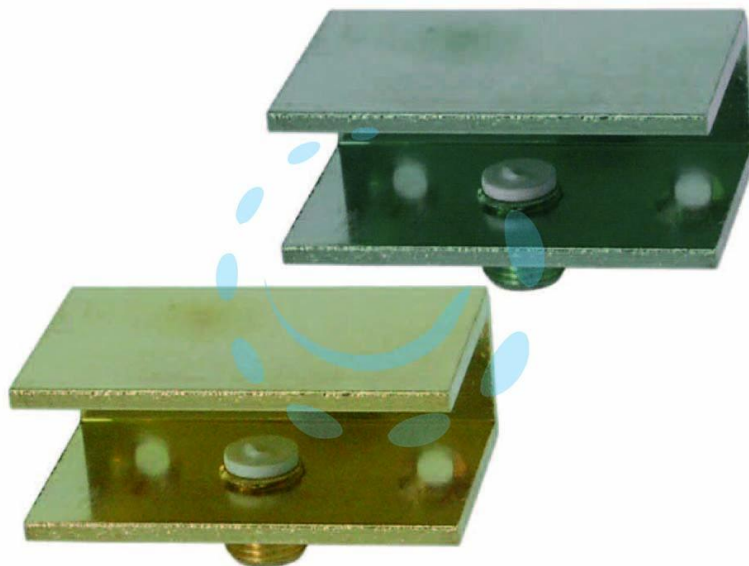

MENSOLE A MORSETTO - mm.25x30 ottone nichelato

Cod.

96331

DESCRIZIONE

per il fissaggio di mensole in vetro o legno - apertura max mm.9