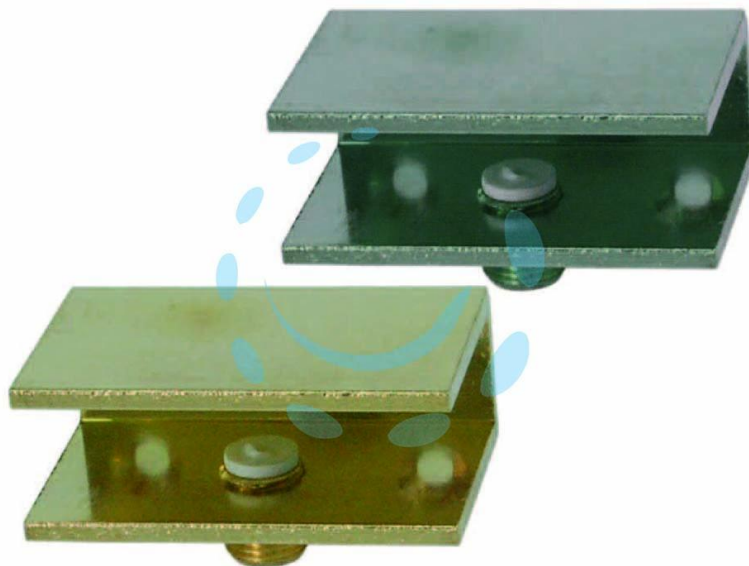

**MENSOLE A MORSETTO - mm.25x40 in ottone lucido**

**Cod.**

**96324**

## DESCRIZIONE

per il fissaggio di mensole in vetro o legno - apertura max mm.9