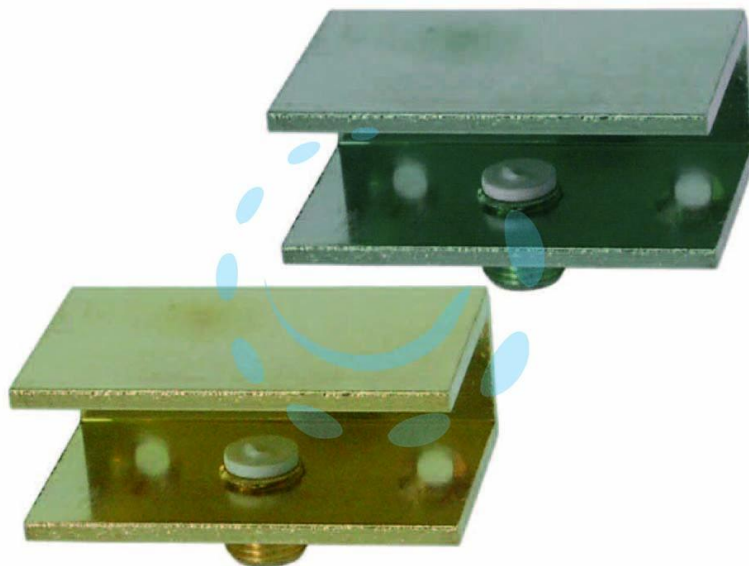

MENSOLE A MORSETTO - mm.25x40 ottone nichelato

Cod.

96348

DESCRIZIONE

per il fissaggio di mensole in vetro o legno - apertura max mm.9