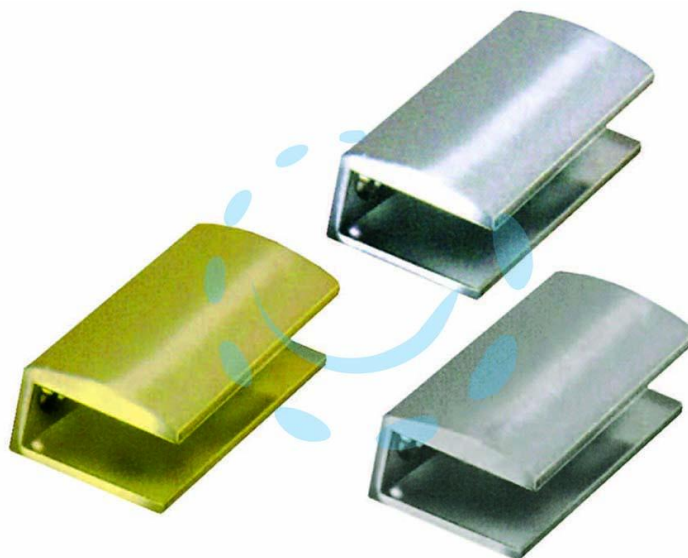

MENSOLE A MORSETTO - mm.30x25 - ottone lucido

Cod.

212670

## DESCRIZIONE

per il fissaggio di mensole in vetro o legno - apertura max mm.10