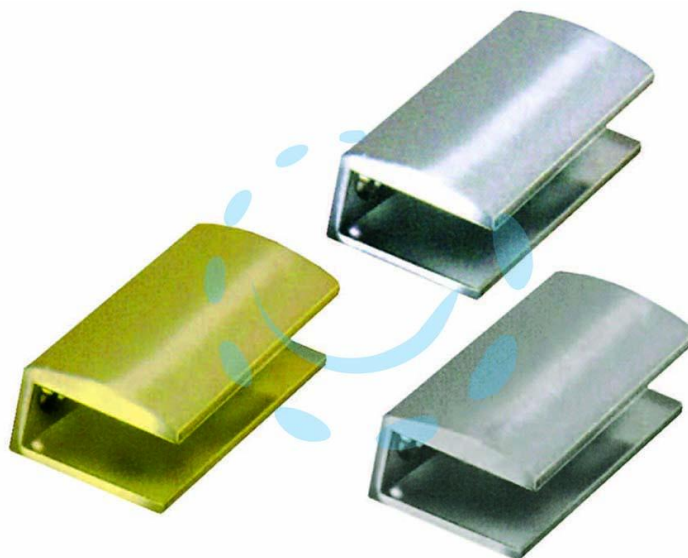

MENSOLE A MORSETTO - mm.40x25 - ottone lucido

Cod.

212687

DESCRIZIONE

per il fissaggio di mensole in vetro o legno - apertura max mm.10