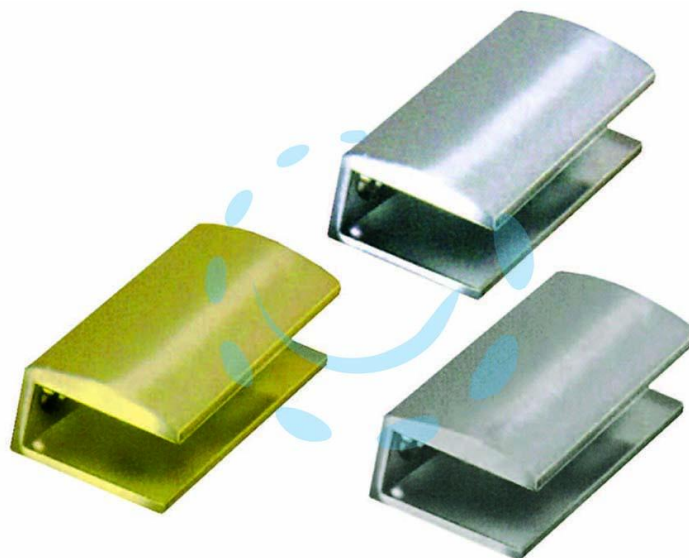

MENSOLE A MORSETTO - mm.50x25 - ottone lucido

Cod.

212694

DESCRIZIONE

per il fissaggio di mensole in vetro o legno - apertura max mm.10